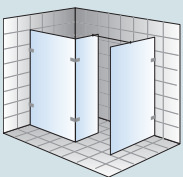

WALK-IN Einbauvarianten:

Typ *70
WALK-IN Dusche mit 1 Spritzschutzwand,
inkl. Stabilisierungsstange Glas/Wand

80 x 200 cm
90 x 200 cm
100 x 200 cm
120 x 200 cm
140 x 200 cm

Typ *71
WALK-IN Dusche mit 1 Spritzschutzwand,
inkl. 2 Stabilisierungsstangen Glas/Wand

100 x 200 cm
120 x 200 cm
140 x 200 cm

TYP *72
WALK-IN Dusche mit 1 Spritzschutzwand und
1 Seitenteil, inkl. Stabilisierungsstange Glas/Wand

90 x 200 cm
100 x 200 cm
120 x 200 cm

TYP *73
WALK-IN Dusche mit 2 Spritzschutzwänden und
1 Seitenteil, inkl. Stabilisierungsstange Glas/Wand

90 x 90 x 30 x 200 cm
90 x 100 x 30 x 200 cm
90 x 120 x 30 x 200 cm

TYP *74
WALK-IN Dusche mit 2 Spritzschutzwänden und
1 Seitenteil, inkl. Stabilisierungsstange Glas/Glas

90 x 30 x 90 x 200 cm
100 x 30 x 90 x 200 cm
120 x 30 x 90 x 200 cm

TYP *75
WALK-IN Dusche mit 3 Spritzschutzwänden und
1 Seitenteil, inkl. Stabilisierungsstange Glas/Glas

90 x 90 x 30 x 90 x 200 cm
90 x 100 x 30 x 90 x 200 cm
90 x 120 x 30 x 90 x 200 cm

*: Lieferbar in den Serien TOPLIGHT, TOPLIGHT plus, TOPCLASS, TOPLINE, TOPLIFT, TOPJECT