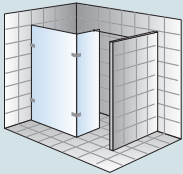

WALK-IN Einbauvarianten:

Typ *70
WALK-IN Dusche mit 1 Spritzschutzwand,
inkl. Stabilisierungsstange Glas/Wand

80 x 200 cm
90 x 200 cm
100 x 200 cm
120 x 200 cm
140 x 200 cm

Typ *71
WALK-IN Dusche mit 1 Spritzschutzwand,
inkl. 2 Stabilisierungsstangen Glas/Wand

100 x 200 cm
120 x 200 cm
140 x 200 cm

TYP *72
WALK-IN Dusche mit 1 Spritzschutzwand und
1 Seitenteil, inkl. Stabilisierungsstange Glas/Wand

90 x 200 cm
100 x 200 cm
120 x 200 cm

TYP *73
WALK-IN Dusche mit 2 Spritzschutzwänden und
1 Seitenteil, inkl. Stabilisierungsstange Glas/Wand

90 x 90 x 30 x 200 cm
90 x 100 x 30 x 200 cm
90 x 120 x 30 x 200 cm

TYP *74
WALK-IN Dusche mit 2 Spritzschutzwänden und
1 Seitenteil, inkl. Stabilisierungsstange Glas/Glas

90 x 30 x 90 x 200 cm
100 x 30 x 90 x 200 cm
120 x 30 x 90 x 200 cm

TYP *75
WALK-IN Dusche mit 3 Spritzschutzwänden und
1 Seitenteil, inkl. Stabilisierungsstange Glas/Glas

90 x 90 x 30 x 90 x 200 cm
90 x 100 x 30 x 90 x 200 cm
90 x 120 x 30 x 90 x 200 cm

*: Lieferbar in den Serien TOPLIGHT, TOPLIGHT plus, TOPCLASS, TOPLINE, TOPLIFT, TOPJECT